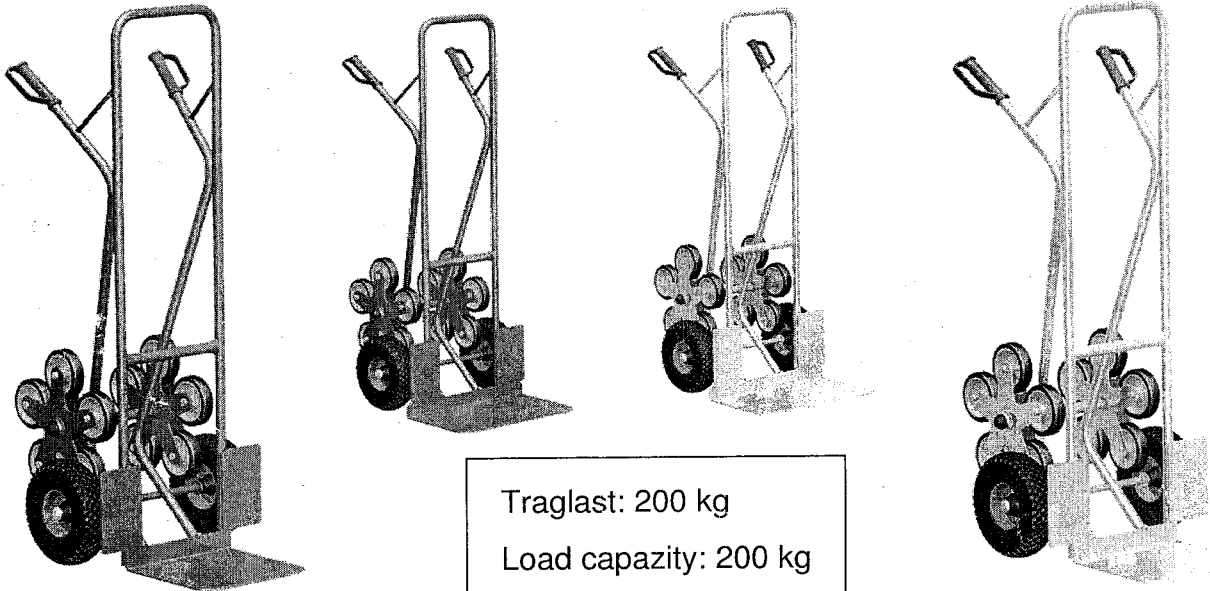

■ Bedienungsanleitung / Instruction manual

Stahl,-Alu-Treppenkarre mit 2 fünfarmigen Radsternen

Steel,- Aluminium stairclimber truck with 2 five-arm spider wheels
sk-710.211, sk-710.209, ap-210.207, ap-710.209

Zu Ihrer Sicherheit:

- 1.- Achten Sie auf die Eintragungen des Typenaufklebers.
- 2.- Beladen Sie die Karre gleichmäßig.
- 3.- Achten Sie auch auf die Tragfähigkeit des Untergrundes, auf dem Ihr VarioFit Modell steht.
- 4.- Kontrollieren Sie den Wagen in regelmäßigen Abständen auf Schäden.
- 5.- Achten Sie auf einwandfreien Zustand der Schaufel, der Schweißnähte und der Reifen.
- 6.- Die Karre darf nicht zum Transport von Personen verwendet werden.

For your attention:

- 1.- Pay attention to the label content
- 2.- Load the truck on a symmetrical way.
- 3.- Keep attention to the maximum load of the ground where you place your truck.
- 4.- Check the truck regularly for damages.
- 5.- Pay attention to the correct condition of the blade, the welding seams and wheels.
- 6.- It is not allowed to transport persons.